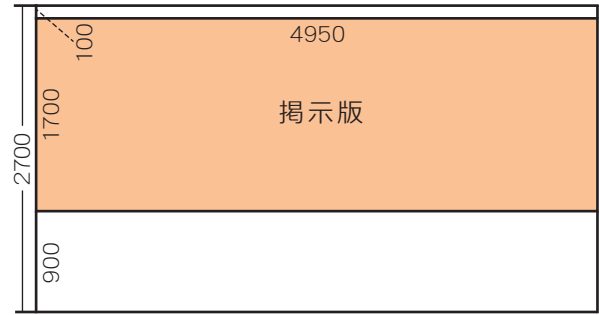

◆側面図

- … 壁面
- ピクチャーワイヤー (3080 の壁面のみ)
- テープ
- × 画びょう

- … 扉
- × ピクチャーワイヤー
- テープ
- × 画びょう

- ▼ … 消防隊進入口
- この付近に物を置かないで下さい。火災などの緊急時、消防隊がはしご車を使って救出作業をする際、このマークが貼られた窓から進入します。