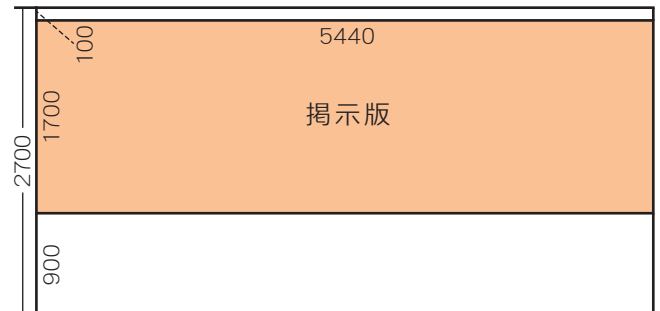

◆側面図

- … 壁面
- ピクチャーワイヤー (3080 の壁面のみ)
- テープ
- × 画びょう