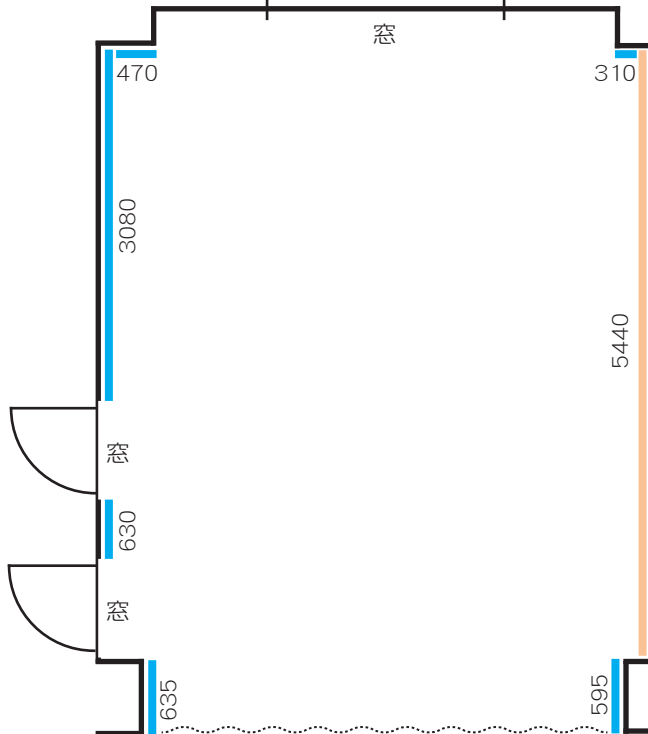

## 3F 交流サロン

床面積 : 約 30 m<sup>2</sup>  
 展示有効壁面 : 約 13m  
 天井高 : 約 2.7m

- … 掲示版
- ピクチャーワイヤー
- テープ
- 画びょう

### ◆側面図

- … 壁面
- ピクチャーワイヤー (3080 の壁面のみ)
- テープ
- × 画びょう

- … 扉
- × ピクチャーワイヤー
- テープ
- × 画びょう

- ▼ … 消防隊進入口
- この付近に物を置かないで下さい。火災などの緊急時、消防隊がはしご車を使って救出作業をする際、このマークが貼られた窓から進入します。

## 2F ギャラリー

床面積 : 約 30 m<sup>2</sup>  
 展示有効壁面 : 約 11m  
 天井高 : 約 2.7m

- … 掲示版
- ピクチャーワイヤー
- テープ
- 画びょう

### ◆側面図

- … 壁面
- ピクチャーワイヤー (3080 の壁面のみ)
- テープ
- × 画びょう