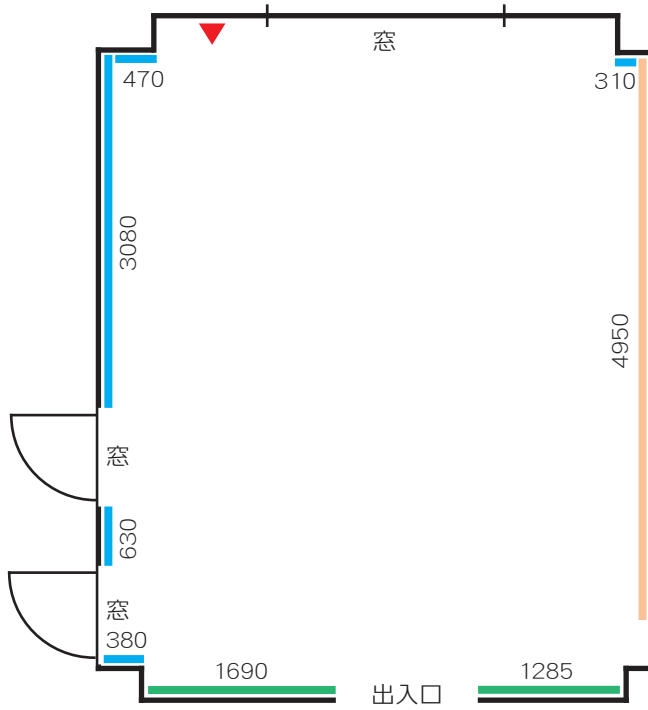

## 3F 交流サロン

床面積 : 約 30 m<sup>2</sup>  
 展示有効壁面 : 約 13m  
 天井高 : 約 2.7m

- … 掲示版
- ピクチャーワイヤー
- テープ
- 画びょう

### ◆側面図

- … 壁面
- ピクチャーワイヤー (3080 の壁面のみ)
- テープ
- × 画びょう

- … 扉
- × ピクチャーワイヤー
- テープ
- × 画びょう

- ▼ … 消防隊進入口
- この付近に物を置かないで下さい。火災などの緊急時、消防隊がはしご車を使って救出作業をする際、このマークが貼られた窓から進入します。

## 2F ギャラリー

床面積 : 約 30 m<sup>2</sup>  
 展示有効壁面 : 約 11m  
 天井高 : 約 2.7m

- … 掲示版
- ピクチャーワイヤー
- テープ
- 画びょう

### ◆側面図

- … 壁面
- ピクチャーワイヤー (3080 の壁面のみ)
- テープ
- × 画びょう